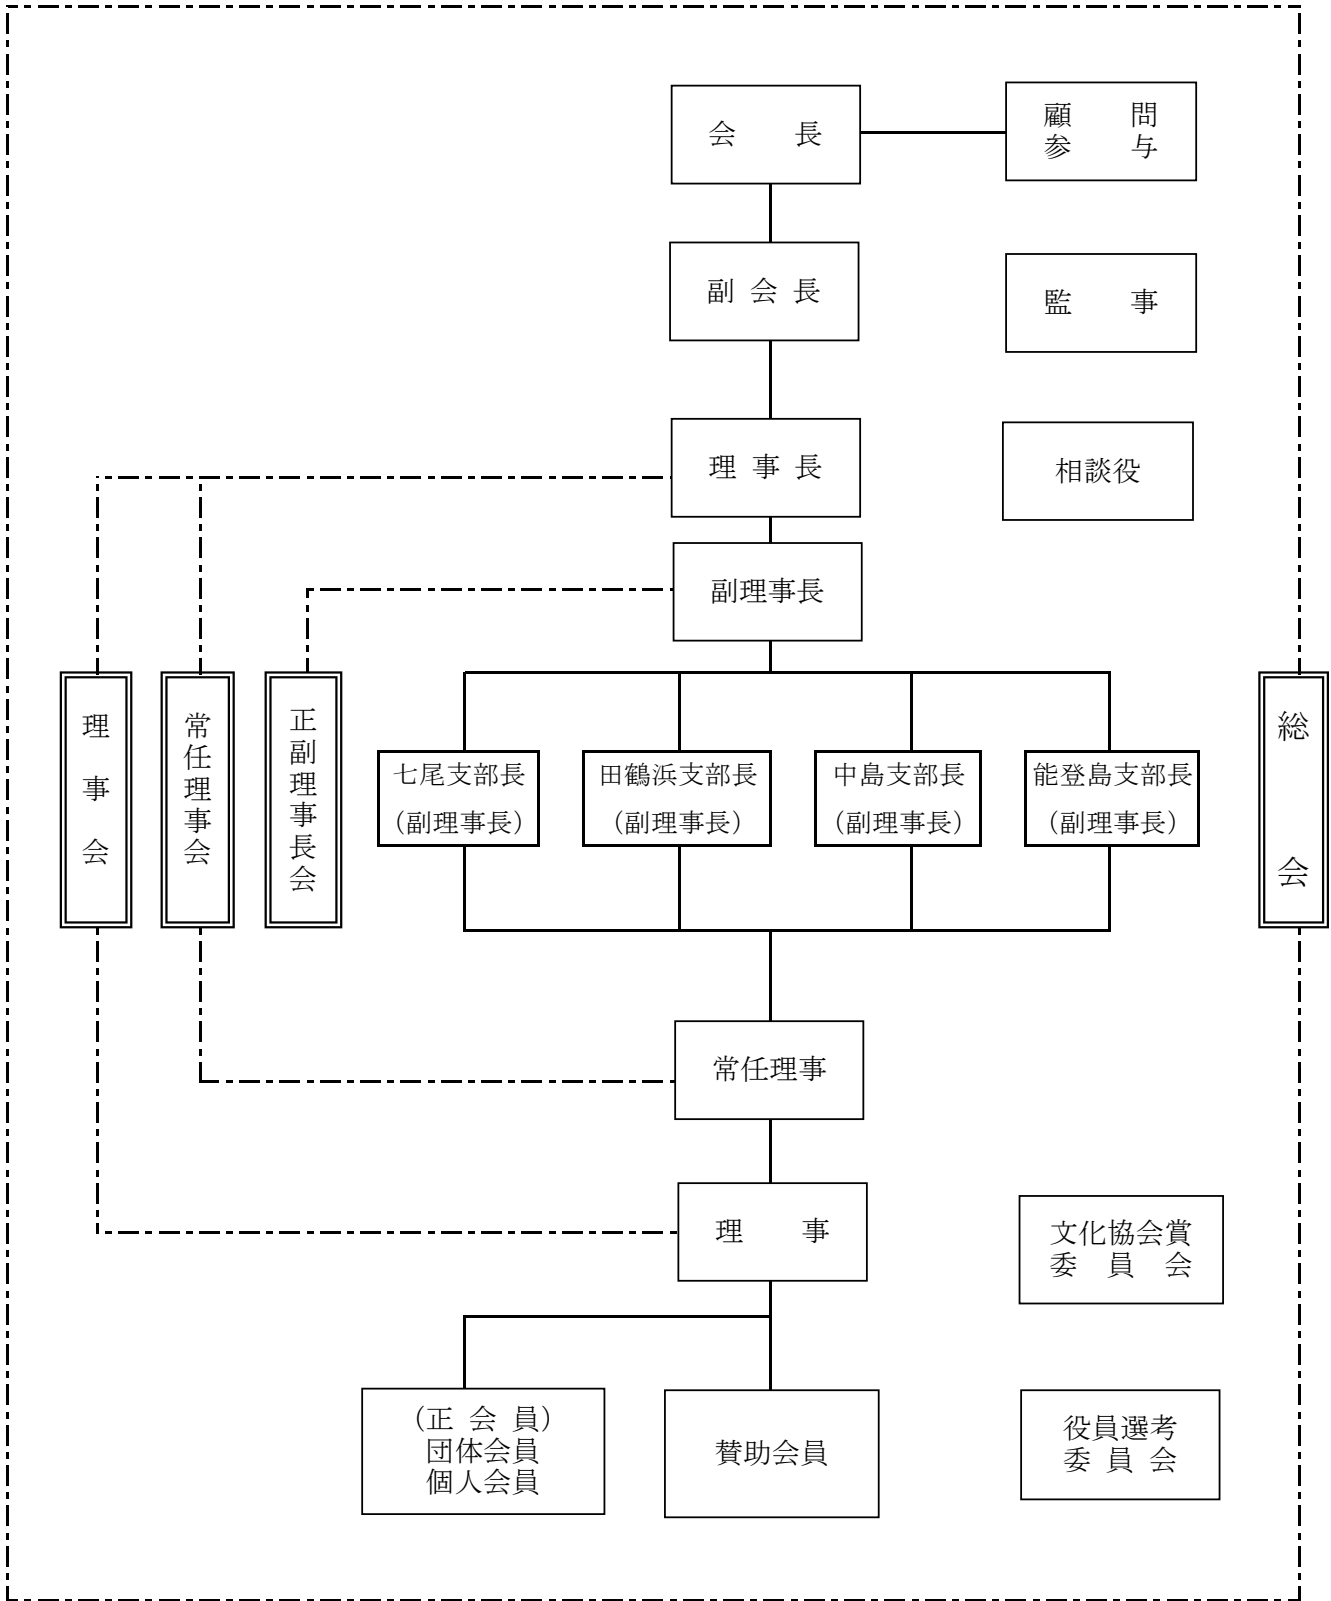

七尾市文化協会 組織機構図

平成20年5月17日